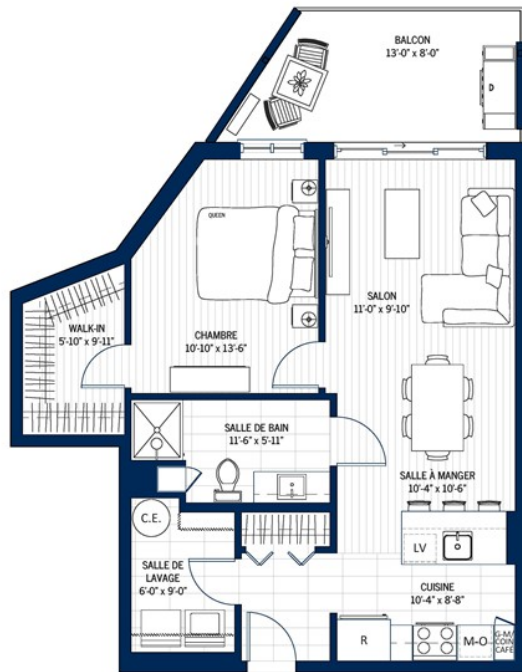

Unité 612

1650 \$ par mois

Dimension

3 ½

Superficie brute

690 pi²

Superficie du balcon

109 pi²

INFORMATION

Martin Lepire
418-LOGISCO

Notes importantes

- ∴ La superficie brute est calculée à l'intérieur des murs extérieurs et mitoyens et peut varier de ce qui est représenté.
- ∴ Les dimensions et superficies sont approximatives et sujettes à changement.
- ∴ Les retombées de plafond en gypse nécessaires pour la mécanique peuvent être modifiées sans préavis.
- ∴ Les prix sont sujets à changement sans préavis et sont à titre indicatif seulement.
- ∴ Les meubles et les accessoires sont représentés à titre indicatif seulement et ne sont pas inclus.