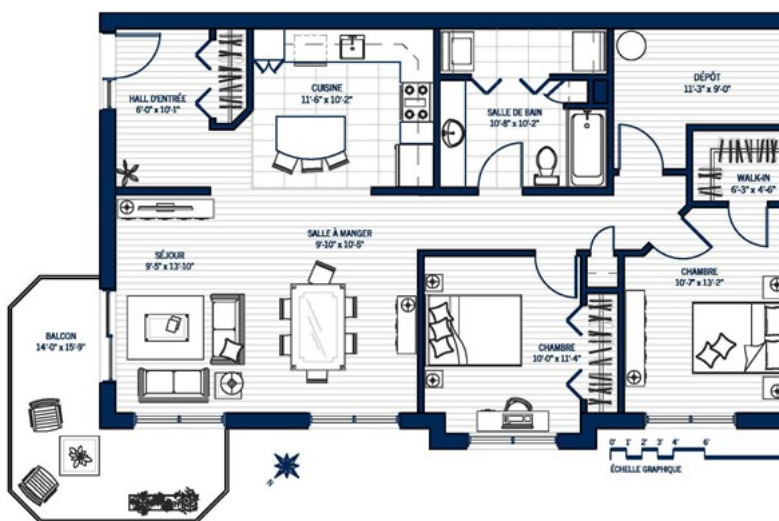

PLACE JEAN-JUNEAU

111, Rue Jean-Juneau
Saint-Augustin-de-Desmaures

Unité 111

1321 \$ par mois

Dimension

4 ½

Superficie brute

1065 pi²

Superficie du balcon

135 pi²

INFORMATION

David Flamand
418-LOGISCO

Notes importantes

- :: La superficie brute est calculée à l'intérieur des murs extérieurs et mitoyens et peut varier de ce qui est représenté.
- :: Les dimensions et superficies sont approximatives et sujettes à changement.
- :: Les retombées de plafond en gypse nécessaires pour la mécanique peuvent être modifiées sans préavis.
- :: Les prix sont sujets à changement sans préavis et sont à titre indicatif seulement.
- :: Les meubles et les accessoires sont représentés à titre indicatif seulement et ne sont pas inclus.