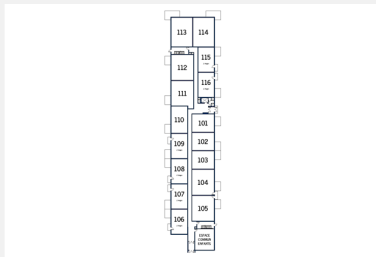

## Unité 505

1797 \$ par mois

Dimension

4 ½

Superficie brute

1000 pi<sup>2</sup>

Superficie du balcon

168 pi<sup>2</sup>