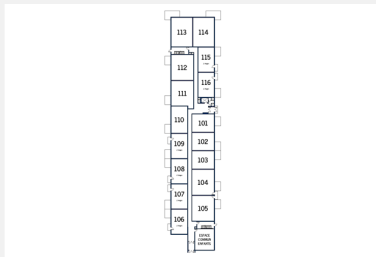

AMALGAM

975, Rue de l'École
Saint-Romuald

Unité 501

1758 \$ par mois

Dimension

4 ½

Superficie brute

1042 pi²

Superficie du balcon

96 pi²

INFORMATION

France Beaulieu
514-564-4726

Notes importantes

- :: La superficie brute est calculée à l'intérieur des murs extérieurs et mitoyens et peut varier de ce qui est représenté.
- :: Les dimensions et superficies sont approximatives et sujettes à changement.
- :: Les retombées de plafond en gypse nécessaires pour la mécanique peuvent être modifiées sans préavis.
- :: Les prix sont sujets à changement sans préavis et sont à titre indicatif seulement.
- :: Les meubles et les accessoires sont représentés à titre indicatif seulement et ne sont pas inclus.