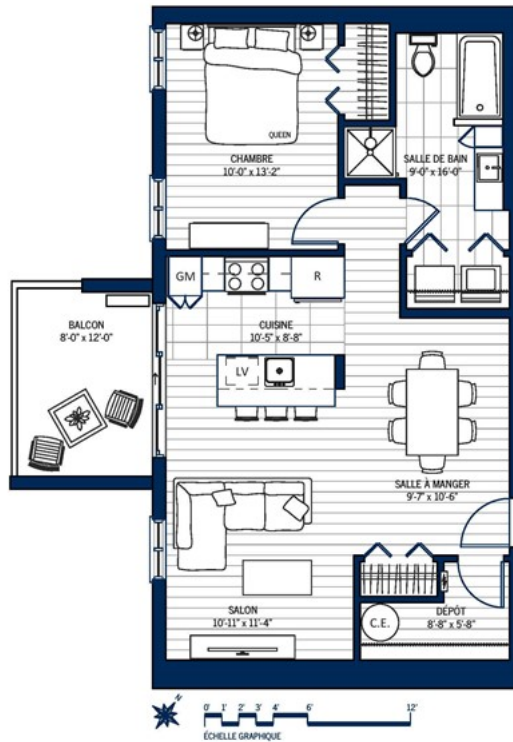

AMALGAM

931, Rue de l'École
Saint-Romuald

Chambre 411

1375 \$ par mois

Dimension

3 ½

Superficie brute

743 pi²

Superficie du balcon

96 pi²

INFORMATION

France Beaulieu
514-564-4726

Notes importantes

- :: La superficie brute est calculée à l'intérieur des murs extérieurs et mitoyens et peut varier de ce qui est représenté.
- :: Les dimensions et superficies sont approximatives et sujettes à changement.
- :: Les retombées de plafond en gypse nécessaires pour la mécanique peuvent être modifiées sans préavis.
- :: Les prix sont sujets à changement sans préavis et sont à titre indicatif seulement.
- :: Les meubles et les accessoires sont représentés à titre indicatif seulement et ne sont pas inclus.