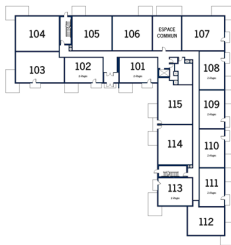

## Unité 403

1816 \$ par mois

Dimension

4 ½

Superficie brute

1072 pi<sup>2</sup>

Superficie du balcon

168 pi<sup>2</sup>