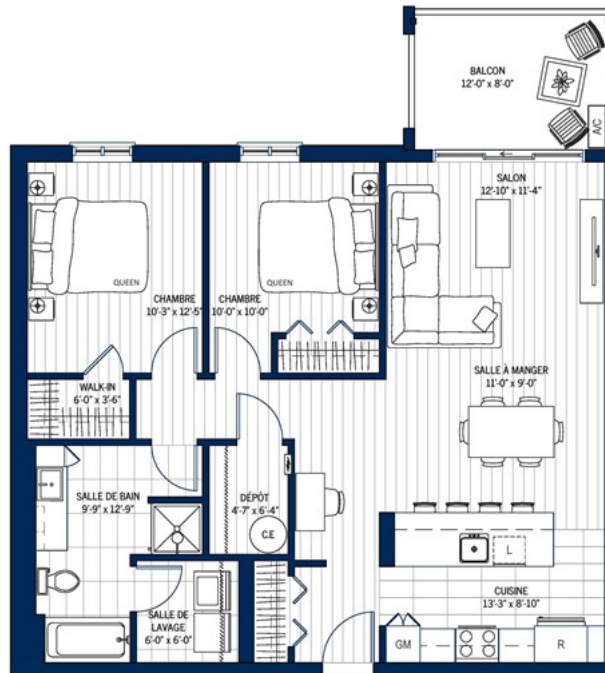

AMALGAM

1001, Rue de l'École
Saint-Romuald

Unité 306

1751 \$ par mois

Dimension

4 ½

Superficie brute

1000 pi²

Superficie du balcon

96 pi²

INFORMATION

France Beaulieu
514-564-4726

Notes importantes

- :: La superficie brute est calculée à l'intérieur des murs extérieurs et mitoyens et peut varier de ce qui est représenté.
- :: Les dimensions et superficies sont approximatives et sujettes à changement.
- :: Les retombées de plafond en gypse nécessaires pour la mécanique peuvent être modifiées sans préavis.
- :: Les prix sont sujets à changement sans préavis et sont à titre indicatif seulement.
- :: Les meubles et les accessoires sont représentés à titre indicatif seulement et ne sont pas inclus.