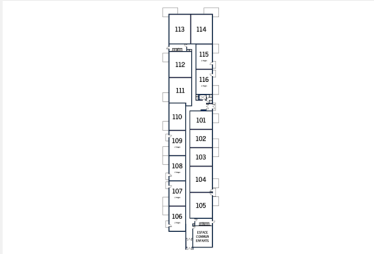

AMALGAM

975, Rue de l'École
Saint-Romuald

Unité 214

1856 \$ par mois

Dimension

4 ½

Superficie brute

1089 pi²

Superficie du balcon

168 pi²

INFORMATION

France Beaulieu
514-564-4726

Notes importantes

- :: La superficie brute est calculée à l'intérieur des murs extérieurs et mitoyens et peut varier de ce qui est représenté.
- :: Les dimensions et superficies sont approximatives et sujettes à changement.
- :: Les retombées de plafond en gypse nécessaires pour la mécanique peuvent être modifiées sans préavis.
- :: Les prix sont sujets à changement sans préavis et sont à titre indicatif seulement.
- :: Les meubles et les accessoires sont représentés à titre indicatif seulement et ne sont pas inclus.