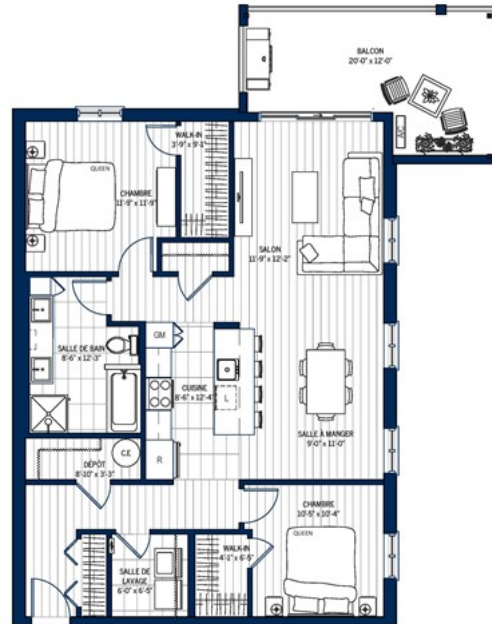

AMALGAM

975, Rue de l'École
Saint-Romuald

Unité 214

1856 \$ par mois

Dimension

4 ½

Superficie brute

1089 pi²

Superficie du balcon

168 pi²

INFORMATION

France Beaulieu
514-564-4726

Notes importantes

- :: La superficie brute est calculée à l'intérieur des murs extérieurs et mitoyens et peut varier de ce qui est représenté.
- :: Les dimensions et superficies sont approximatives et sujettes à changement.
- :: Les retombées de plafond en gypse nécessaires pour la mécanique peuvent être modifiées sans préavis.
- :: Les prix sont sujets à changement sans préavis et sont à titre indicatif seulement.
- :: Les meubles et les accessoires sont représentés à titre indicatif seulement et ne sont pas inclus.