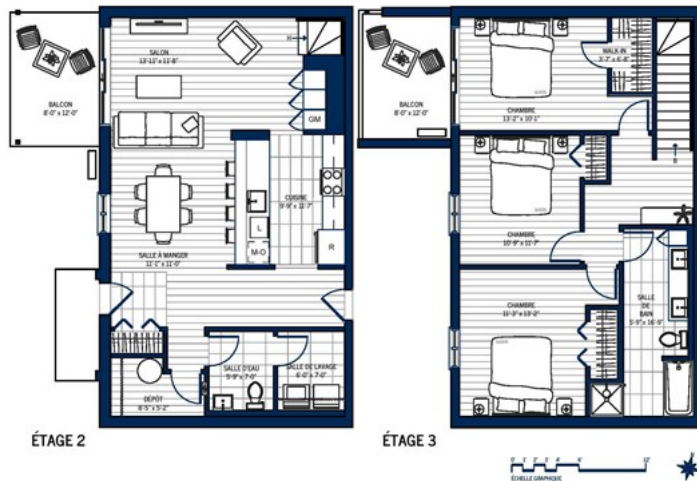

T 418 834-4999 F 418 834-4448

950, rue de la Concorde, bureau 302, Lévis (Québec) G6W 8A8

2025-03-20