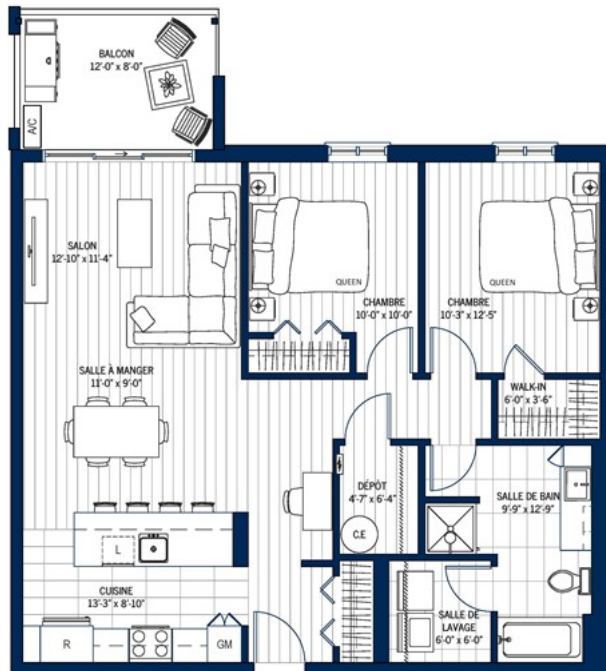

AMALGAM

1001, Rue de l'École
Saint-Romuald

Unité 205

1668 \$ par mois

Dimension

4 ½

Superficie brute

1000 pi²

Superficie du balcon

96 pi²

INFORMATION

France Beaulieu
514-564-4726

Notes importantes

- :: La superficie brute est calculée à l'intérieur des murs extérieurs et mitoyens et peut varier de ce qui est représenté.
- :: Les dimensions et superficies sont approximatives et sujettes à changement.
- :: Les retombées de plafond en gypse nécessaires pour la mécanique peuvent être modifiées sans préavis.
- :: Les prix sont sujets à changement sans préavis et sont à titre indicatif seulement.
- :: Les meubles et les accessoires sont représentés à titre indicatif seulement et ne sont pas inclus.