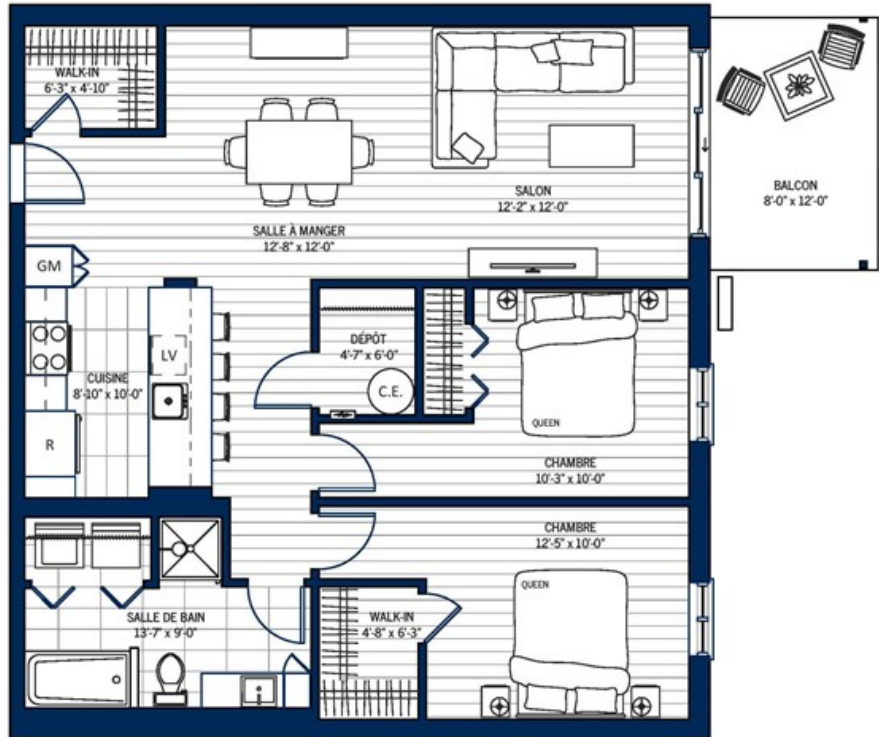

## Chambre 117

1630 \$ par mois

Dimension

4 ½

Superficie brute

1039 pi<sup>2</sup>

Superficie du balcon

96 pi<sup>2</sup>

### INFORMATION

Martin Lepire  
418-LOGISCO