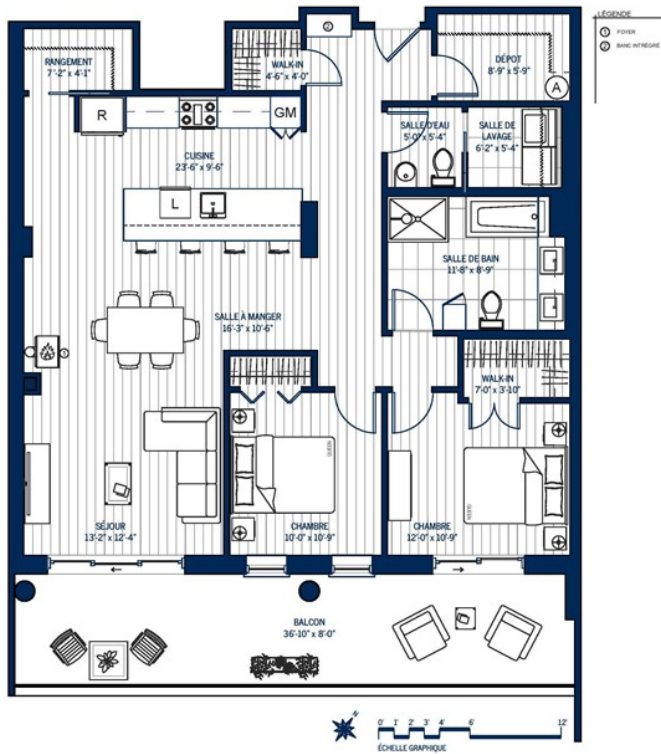

T 418 834-4999 F 418 834-4448
950, rue de la Concorde, bureau 302, Lévis (Québec) G6W 8A8

2025-05-23