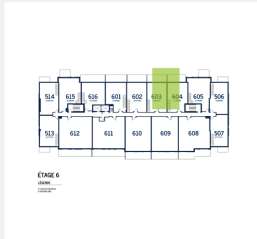

OSLO

1175, Rue de Courchevel
Saint-Romuald

Penthouses sur deux étages 603

2530 \$ par mois

Dimension

4 ½

Superficie brute

1416 pi²

Superficie du balcon

310 pi²

INFORMATION

Myriam Hawey
418-LOGISCO

Notes importantes

- La superficie brute est calculée à l'intérieur des murs extérieurs et mitoyens et peut varier de ce qui est représenté.
- Les dimensions et superficies sont approximatives et sujettes à changement.
- Les retombées de plafond en gypse nécessaires pour la mécanique peuvent être modifiées sans préavis.
- Les prix sont sujets à changement sans préavis et sont à titre indicatif seulement.
- Les meubles et les accessoires sont représentés à titre indicatif seulement et ne sont pas inclus.