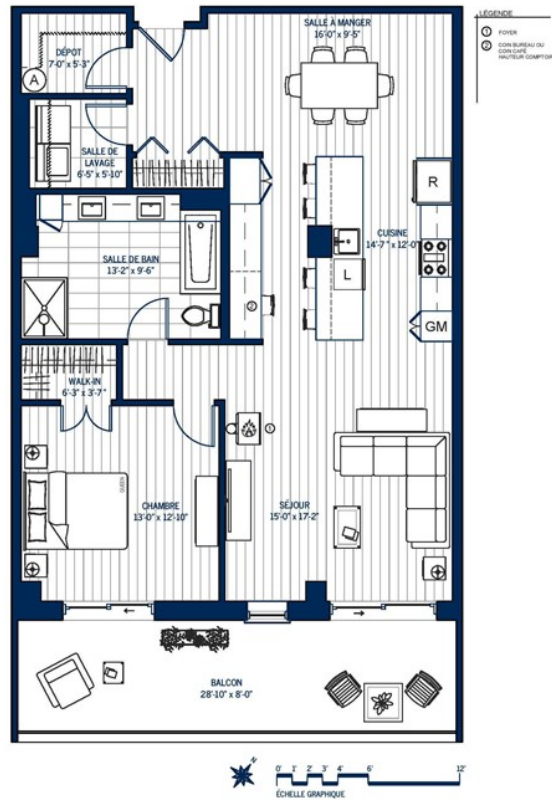

OSLO

1175, Rue de Courchevel
Saint-Romuald

Penthouses sur un étage 510

1930 \$ par mois

Dimension

3 ½

Superficie brute

1087 pi²

Superficie du balcon

230 pi²

INFORMATION

Myriam Hawey
418-LOGISCO

Notes importantes

- La superficie brute est calculée à l'intérieur des murs extérieurs et mitoyens et peut varier de ce qui est représenté.
- Les dimensions et superficies sont approximatives et sujettes à changement.
- Les retombées de plafond en gypse nécessaires pour la mécanique peuvent être modifiées sans préavis.
- Les prix sont sujets à changement sans préavis et sont à titre indicatif seulement.
- Les meubles et les accessoires sont représentés à titre indicatif seulement et ne sont pas inclus.