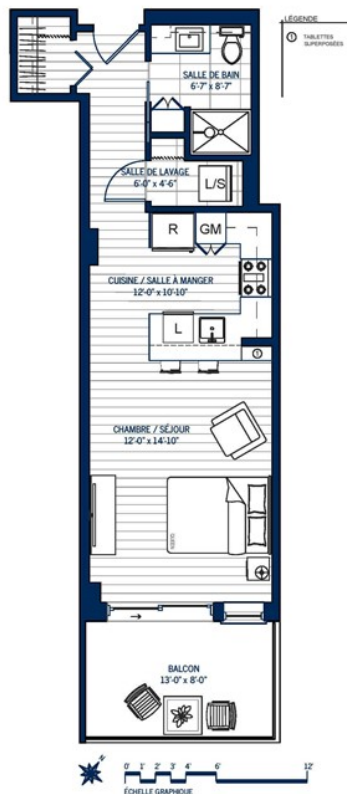

OSLO

1175, Rue de Courchevel
Saint-Romuald

Appartements haut de gamme 407

1205 \$ par mois

Dimension

2 ½

Superficie brute

465 pi²

Superficie du balcon

103 pi²

ÉTAGE 4

INFORMATION

Myriam Hawey
418-LOGISCO

Notes importantes

- :: La superficie brute est calculée à l'intérieur des murs extérieurs et mitoyens et peut varier de ce qui est représenté.
- :: Les dimensions et superficies sont approximatives et sujettes à changement.
- :: Les retombées de plafond en gypse nécessaires pour la mécanique peuvent être modifiées sans préavis.
- :: Les prix sont sujets à changement sans préavis et sont à titre indicatif seulement.
- :: Les meubles et les accessoires sont représentés à titre indicatif seulement et ne sont pas inclus.