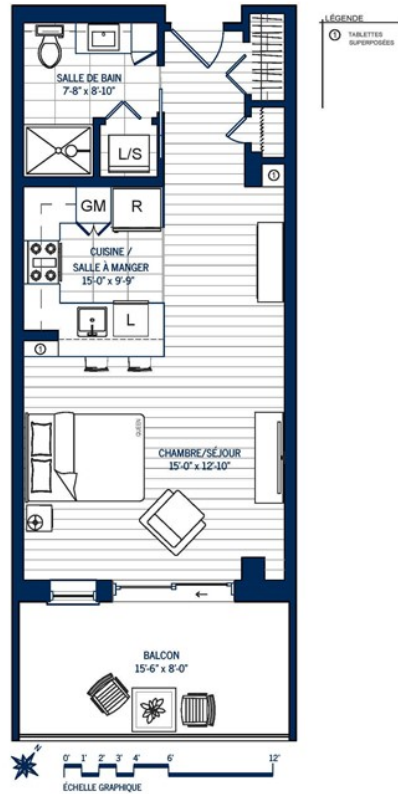

OSLO

1175, Rue de Courchevel
Saint-Romuald

Appartements haut de gamme 309

1195 \$ par mois

Dimension
2 ½

Superficie brute
484 pi²

Superficie du balcon
125 pi²

INFORMATION

Myriam Hawey
418-LOGISCO

Notes importantes

- La superficie brute est calculée à l'intérieur des murs extérieurs et mitoyens et peut varier de ce qui est représenté.
- Les dimensions et superficies sont approximatives et sujettes à changement.
- Les retombées de plafond en gypse nécessaires pour la mécanique peuvent être modifiées sans préavis.
- Les prix sont sujets à changement sans préavis et sont à titre indicatif seulement.
- Les meubles et les accessoires sont représentés à titre indicatif seulement et ne sont pas inclus.