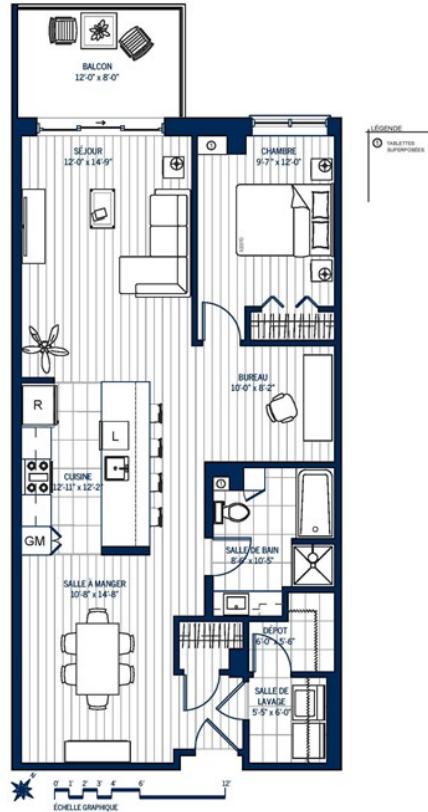

OSLO

1175, Rue de Courchevel
Saint-Romuald

Appartements haut de gamme 303

1741 \$ par mois

Dimension

3 ½

Superficie brute

967 pi²

Superficie du balcon

95 pi²

INFORMATION

Myriam Hawey
418-LOGISCO

Notes importantes

- :: La superficie brute est calculée à l'intérieur des murs extérieurs et mitoyens et peut varier de ce qui est représenté.
- :: Les dimensions et superficies sont approximatives et sujettes à changement.
- :: Les retombées de plafond en gypse nécessaires pour la mécanique peuvent être modifiées sans préavis.
- :: Les prix sont sujets à changement sans préavis et sont à titre indicatif seulement.
- :: Les meubles et les accessoires sont représentés à titre indicatif seulement et ne sont pas inclus.