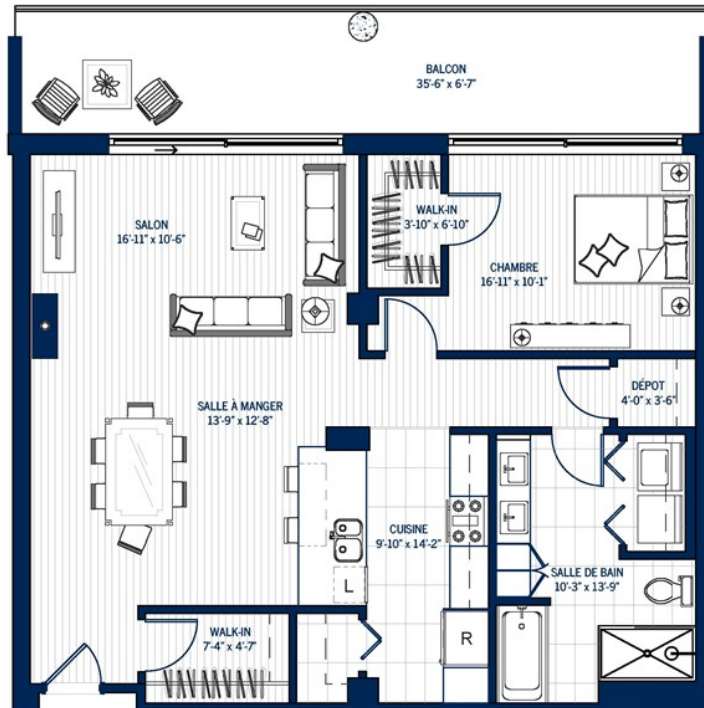

T 418 834-4999 F 418 834-4448
950, rue de la Concorde, bureau 302, Lévis (Québec) G6W 8A8

2025-04-30